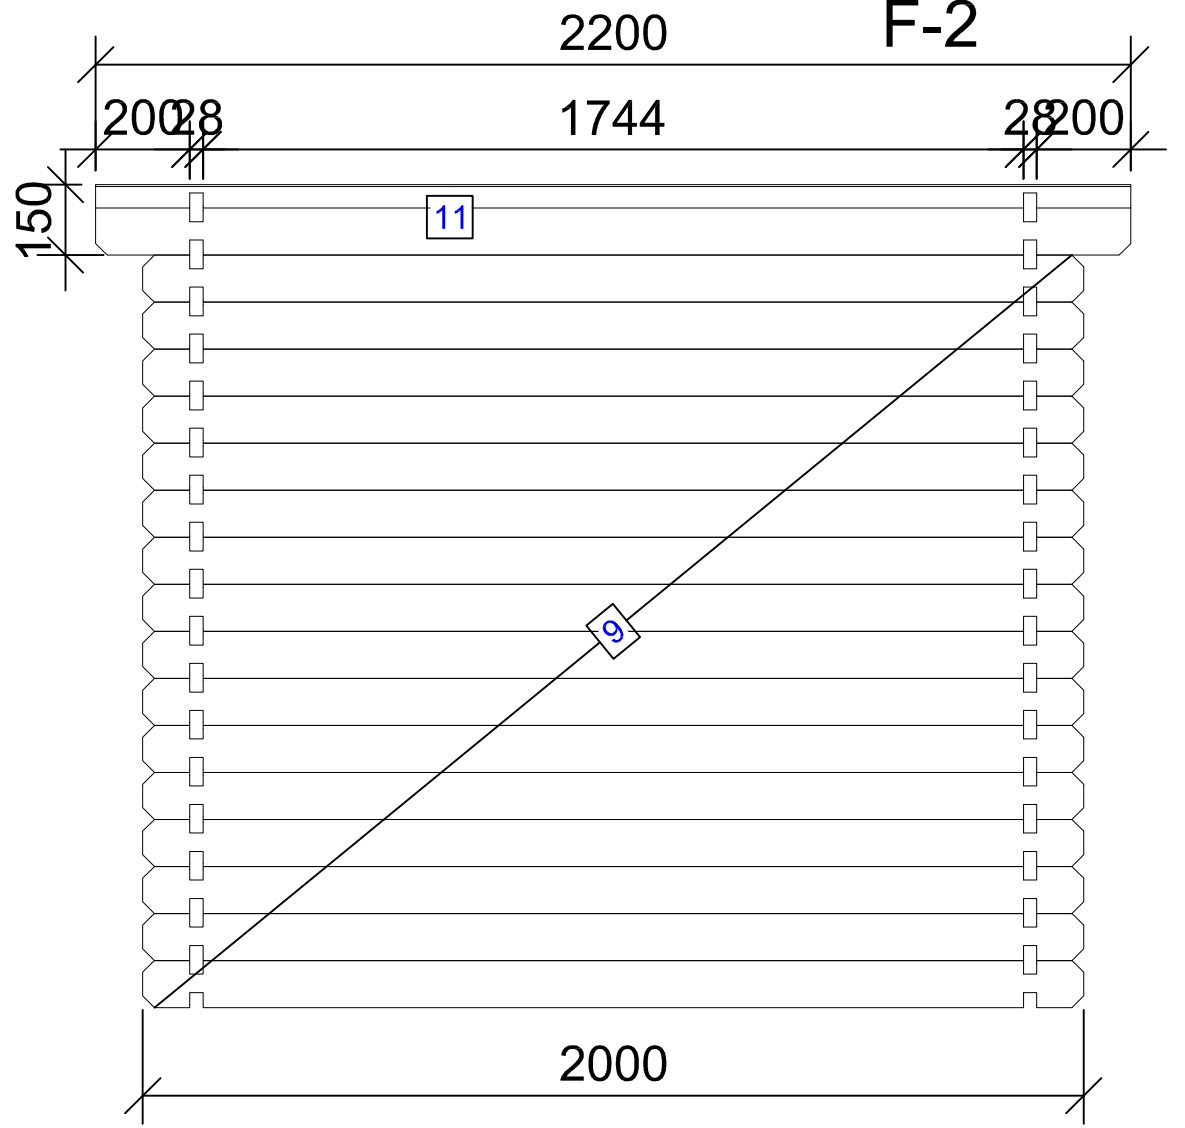

Soninis sandeliukas
1,5x2 m 28mm

Soninis sandeliukas
1,5x2 m 28mm

Soninis sandeliukas
1,5x2 m 28mm

Soninis sandeliukas
1,5x2 m 28mm

reguliuojami lankstai 1D

Soninis sandeliukas
1,5x2 m 28mm
Waltonams

Soninis sandeliukas
1,5x2 m 28mm

Soninis sandeliukas
1,5x2 m 28mm

F-1

F-2

F-3

F-1,3 2 vnt

Soninis sandeliukas
1,5x2 m 28mm

Soninis sandeliukas 1,5x2 m 28mm

Soninis sandeliukas
1,5x2 m 28mm

Soninis sandeliukas
1,5x2 m 28mm

Soninis sandeliukas 1,5x2m

150x200 cm

BE 2016

Date

28 mmx100 2016.07.07

Degree < 82°

Dimensions, mm