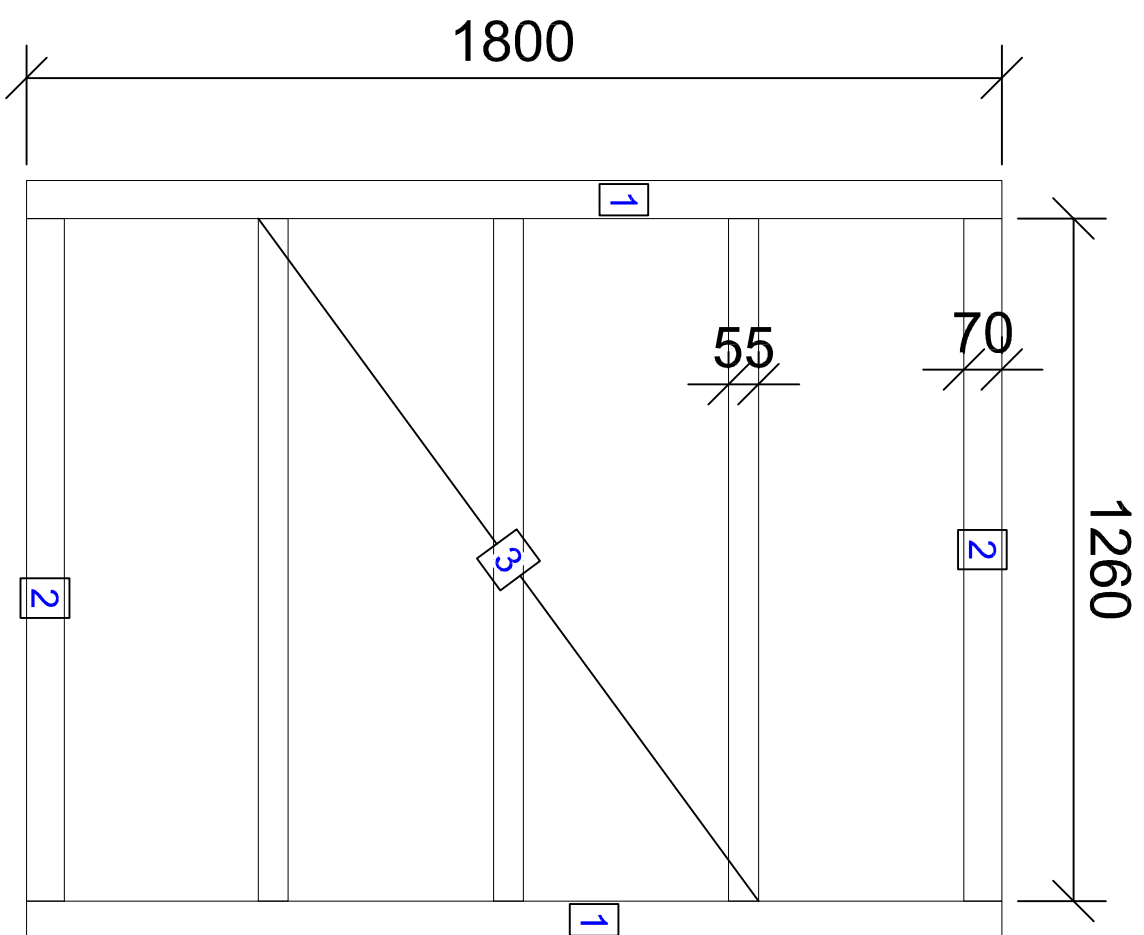

Soninis sandeliukas
1,5x2 m 28mm

Soninis sandeliukas
1,5x2 m 28mm

Soninis sandeliukas
1,5x2 m 28mm

Soninis sandeliukas
1,5x2 m 28mm

reguliuojami lankstai 1D

Soninis sandeliukas
1,5x2 m 28mm
Waltonams

Soninis sandeliukas
1,5x2 m 28mm

Soninis sandeliukas
1,5x2 m 28mm

F-1

F-2

F-3

F-1,3 2 vnt

Soninis sandeliukas
1,5x2 m 28mm

Soninis sandeliukas 1,5x2 m 28mm

Soninis sandeliukas
1,5x2 m 28mm

Soninis sandeliukas
1,5x2 m 28mm

Soninis sandeliukas 1,5x2m

150x200 cm

BE 2016

Date

28 mmx100 2016.07.07

Degree < 82°

Dimensions, mm

Pos.

Quantity

A

B

C

		1800	40	70	1	2
		1260	40	70	2	2
		1260	40	55/60	3	3
		1734	19	$\frac{100}{86}$	4	14/17
			19	24	5	14 meters
		1500	28	50	6	2
		380	28	100	7	16
		250	28	100	8	16
		2000	28	100	9	16
		1500	28	100	10	16
		2200	28	150	11	1
		2200	44	140	12	1
		200	50	50	13	2
		1744	50	50	14	1
		1600	19	$\frac{100}{86}$	15	22/26
		1623	19	90	16	2
		2200	19	90	17	1
		1900	19	40	18	4
		ca. 1880	19	40	19	4
		300	28	100	F	6 Banging blocks
		1500	297		F-1,3	2
Single door		870	1600		20	1