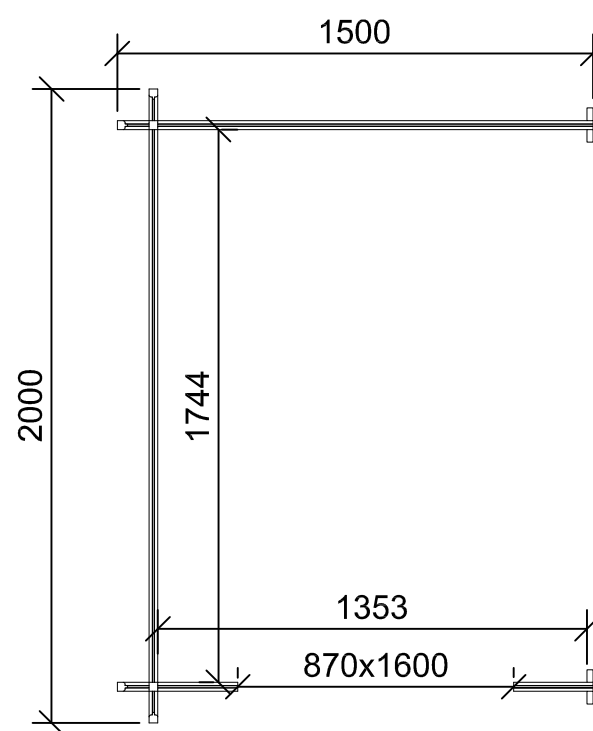

Soninis sandeliukas
1,5x2 m 28mm

Soninis sandeliukas
1,5x2 m 28mm

Soninis sandeliukas
1,5x2 m 28mm

Soninis sandeliukas
1,5x2 m 28mm

reguliuojami lankstai 1D

Soninis sandeliukas
1,5x2 m 28mm
Waltonams

Soninis sandeliukas
1,5x2 m 28mm

Soninis sandeliukas
1,5x2 m 28mm

F-1

F-2

F-3

F-1,3 2 vnt

Soninis sandeliukas
1,5x2 m 28mm

Soninis sandeliukas 1,5x2 m 28mm

Soninis sandeliukas
1,5x2 m 28mm

Soninis sandeliukas
1,5x2 m 28mm

Soninis sandeliukas 1,5x2m

150x200 cm

BE 2016

Date

28 mmx100 2016.07.07

Degree < 82°

Dimensions, mm

Pos.

Quantity

A

B

C

		1800	40	70	1	2
		1260	40	70	2	2
		1260	40	55/60	3	3
		1734	19	$\frac{100}{86}$	4	14/17
			19	24	5	14 meters
		1500	28	50	6	2
		380	28	100	7	16
		250	28	100	8	16
		2000	28	100	9	16
		1500	28	100	10	16
		2200	28	150	11	1
		2200	44	140	12	1
		200	50	50	13	2
		1744	50	50	14	1
		1600	19	$\frac{100}{86}$	15	22/26
		1623	19	90	16	2
		2200	19	90	17	1
		1900	19	40	18	4
		ca. 1880	19	40	19	4
		300	28	100	F	6 Banging blocks
		1500	297		F-1,3	2
Single door		870	1600		20	1