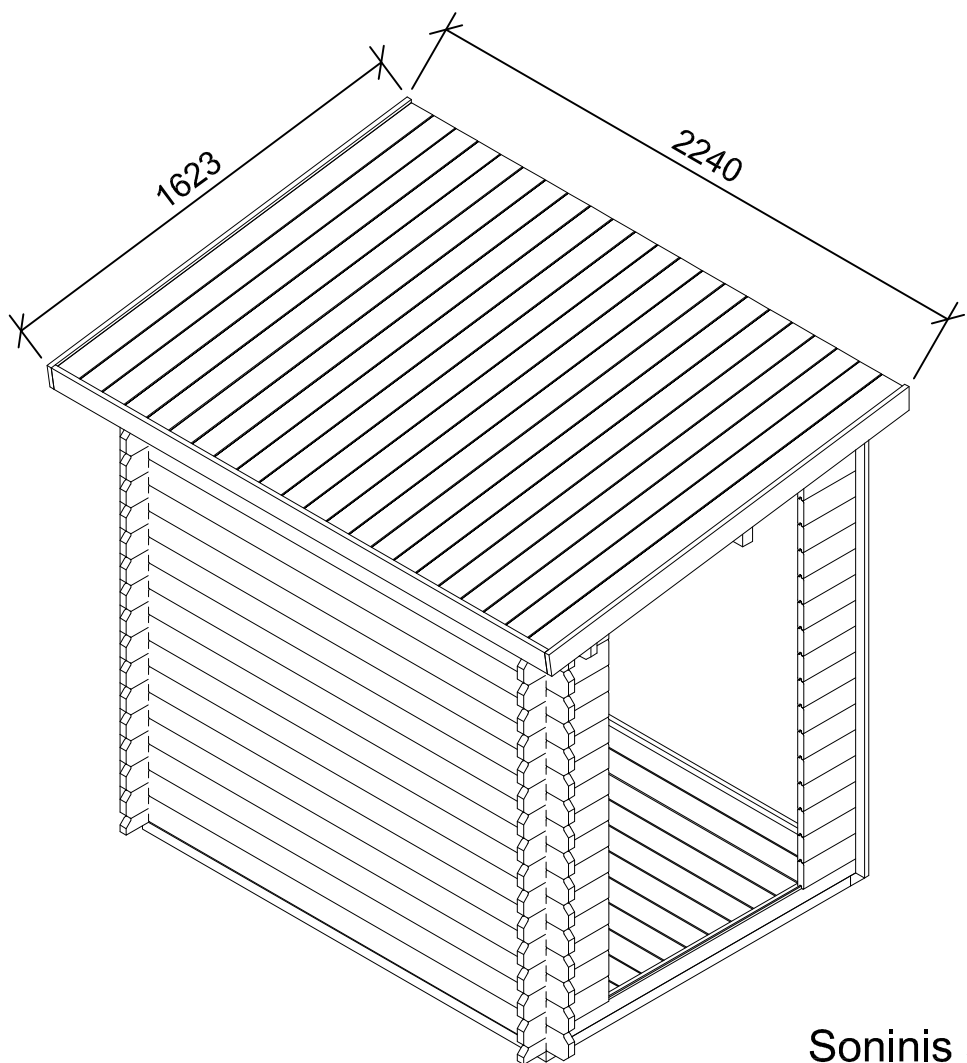

Soninis sandeliukas
1,5x2 m 28mm

Soninis sandeliukas
1,5x2 m 28mm

Soninis sandeliukas
1,5x2 m 28mm

Soninis sandeliukas
1,5x2 m 28mm

reguliuojami lankstai 1D

Soninis sandeliukas
1,5x2 m 28mm
Waltonams

Soninis sandeliukas
1,5x2 m 28mm

Soninis sandeliukas
1,5x2 m 28mm

F-1

F-2

F-3

F-1,3 2 vnt

Soninis sandeliukas
1,5x2 m 28mm

Soninis sandeliukas 1,5x2 m 28mm

Soninis sandeliukas
1,5x2 m 28mm

Soninis sandeliukas
1,5x2 m 28mm

Soninis sandeliukas 1,5x2m

150x200 cm

BE 2016

Date

28 mmx100 2016.07.07

Degree < 82°

Dimensions, mm