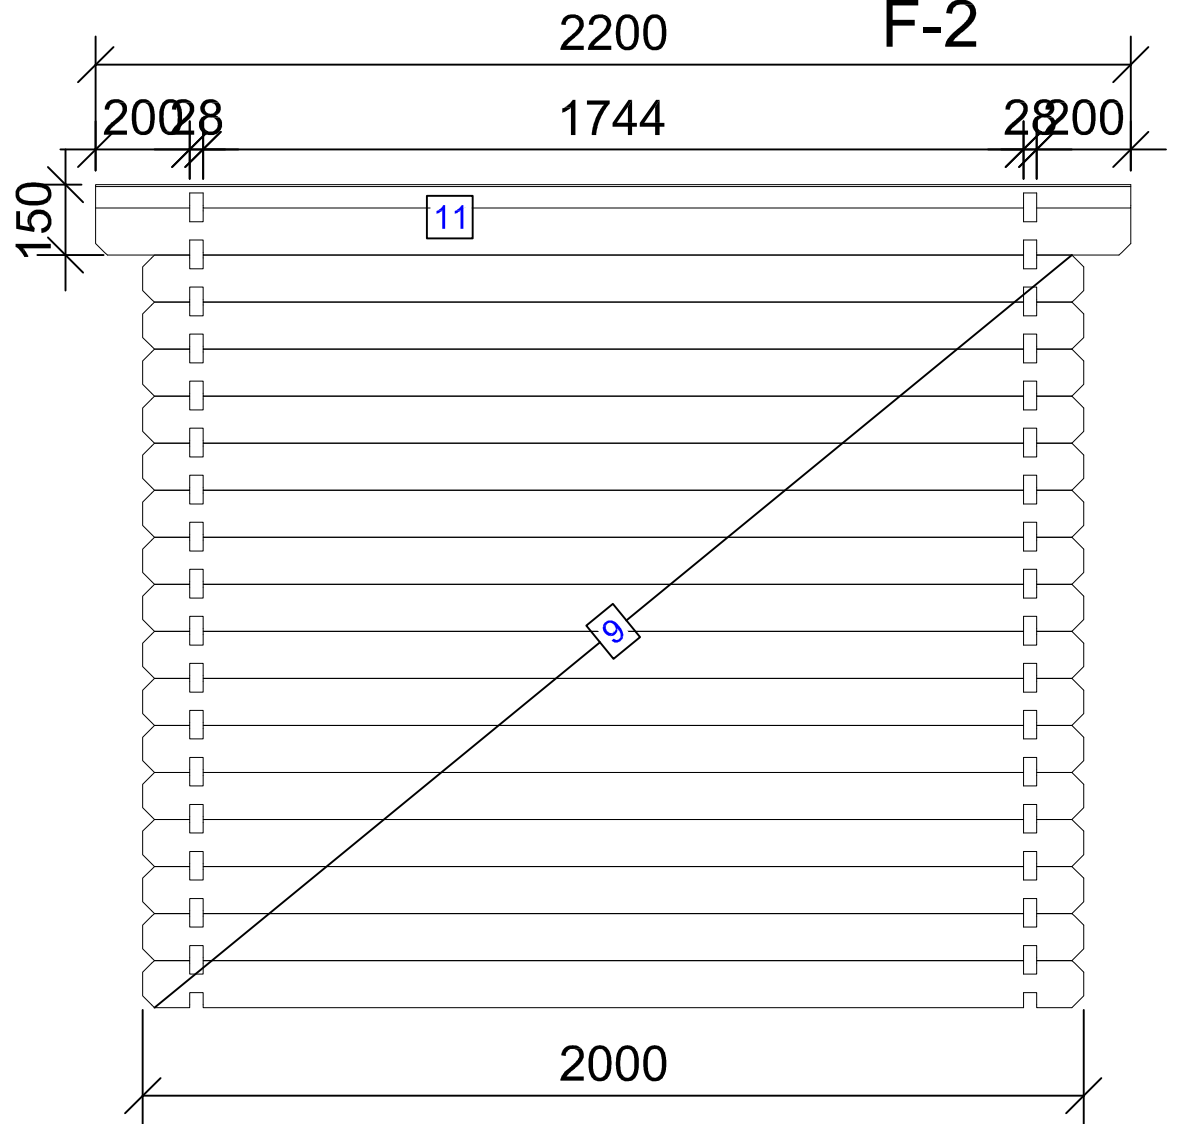

Soninis sandeliukas
1,5x2 m 28mm

Soninis sandeliukas
1,5x2 m 28mm

Soninis sandeliukas
1,5x2 m 28mm

Soninis sandeliukas
1,5x2 m 28mm

reguliuojami lankstai 1D

Soninis sandeliukas
1,5x2 m 28mm
Waltonams

Soninis sandeliukas
1,5x2 m 28mm

Soninis sandeliukas
1,5x2 m 28mm

F-1

F-2

F-3

F-1,3 2 vnt

Soninis sandeliukas
1,5x2 m 28mm

Soninis sandeliukas 1,5x2 m 28mm

Soninis sandeliukas
1,5x2 m 28mm

Soninis sandeliukas
1,5x2 m 28mm

Soninis sandeliukas 1,5x2m

150x200 cm

BE 2016

Date

28 mmx100 2016.07.07

Degree < 82°

Dimensions, mm

Pos.

Quantity

A

B

C

		1800	40	70	1	2
		1260	40	70	2	2
		1260	40	55/60	3	3
		1734	19	$\frac{100}{86}$	4	14/17
			19	24	5	14 meters
		1500	28	50	6	2
		380	28	100	7	16
		250	28	100	8	16
		2000	28	100	9	16
		1500	28	100	10	16
		2200	28	150	11	1
		2200	44	140	12	1
		200	50	50	13	2
		1744	50	50	14	1
		1600	19	$\frac{100}{86}$	15	22/26
		1623	19	90	16	2
		2200	19	90	17	1
		1900	19	40	18	4
		ca. 1880	19	40	19	4
		300	28	100	F	6 Banging blocks
		1500	297		F-1,3	2
Single door		870	1600		20	1