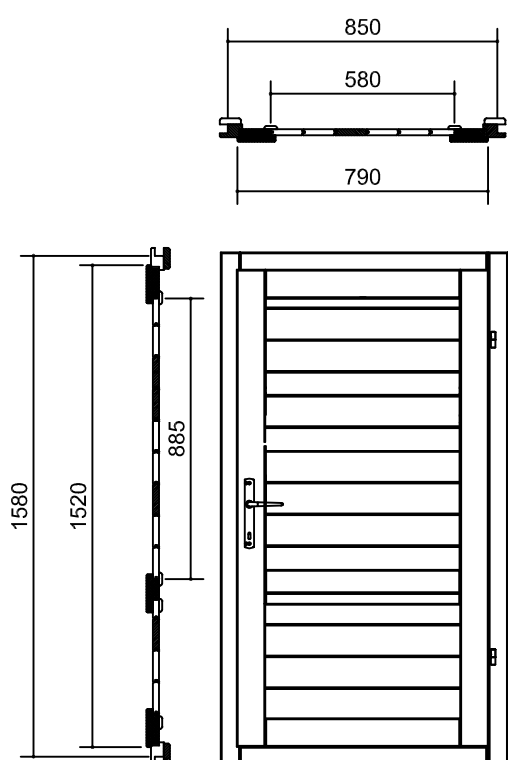

Soninis sandeliukas
1,5x2 m 28mm

Soninis sandeliukas
1,5x2 m 28mm

Soninis sandeliukas
1,5x2 m 28mm

Soninis sandeliukas
1,5x2 m 28mm

reguliuojami lankstai 1D

Soninis sandeliukas
1,5x2 m 28mm
Waltonams

Soninis sandeliukas
1,5x2 m 28mm

Soninis sandeliukas
1,5x2 m 28mm

F-1

F-2

F-3

F-1,3 2 vnt

Soninis sandeliukas
1,5x2 m 28mm

Soninis sandeliukas 1,5x2 m 28mm

Soninis sandeliukas
1,5x2 m 28mm

Soninis sandeliukas
1,5x2 m 28mm

Soninis sandeliukas 1,5x2m

150x200 cm

BE 2016

Date

28 mmx100 2016.07.07

Degree < 82°

Dimensions, mm

Pos.

Quantity

A

B

C

		1800	40	70	1	2
		1260	40	70	2	2
		1260	40	55/60	3	3
		1734	19	$\frac{100}{86}$	4	14/17
			19	24	5	14 meters
		1500	28	50	6	2
		380	28	100	7	16
		250	28	100	8	16
		2000	28	100	9	16
		1500	28	100	10	16
		2200	28	150	11	1
		2200	44	140	12	1
		200	50	50	13	2
		1744	50	50	14	1
		1600	19	$\frac{100}{86}$	15	22/26
		1623	19	90	16	2
		2200	19	90	17	1
		1900	19	40	18	4
		ca. 1880	19	40	19	4
		300	28	100	F	6 Banging blocks
		1500	297		F-1,3	2
Single door		870	1600		20	1