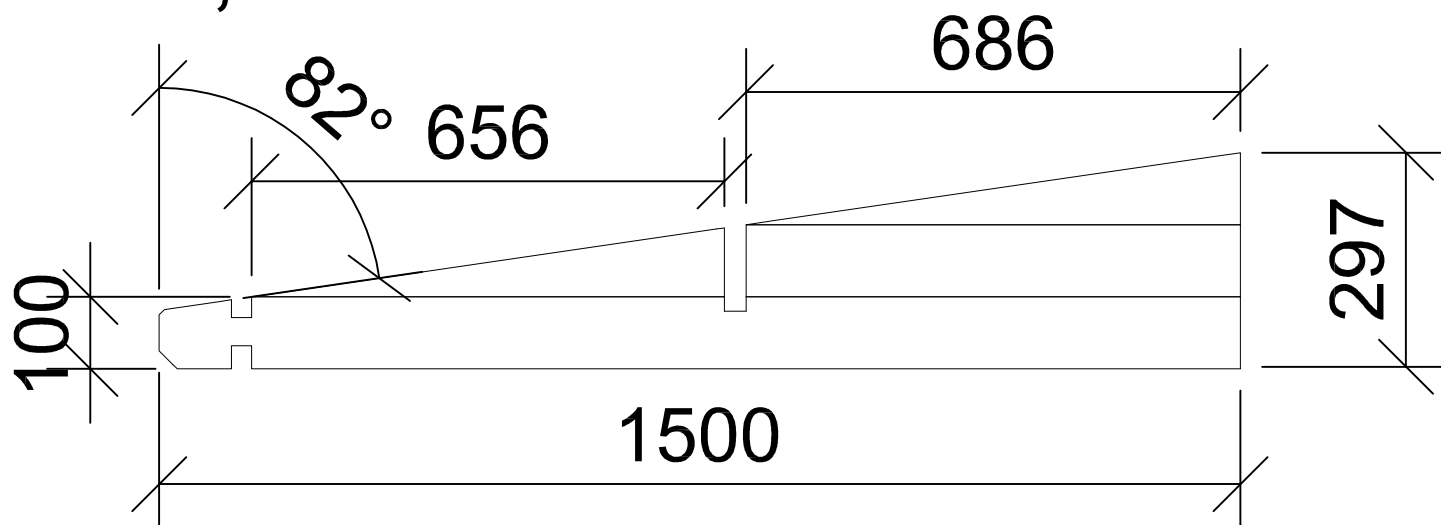

Soninis sandeliukas
1,5x2 m 28mm

F-1

F-2

F-3

F-1,3 2 vnt

Soninis sandeliukas
1,5x2 m 28mm

Soninis sandeliukas 1,5x2 m 28mm

Soninis sandeliukas
1,5x2 m 28mm

Soninis sandeliukas
1,5x2 m 28mm

Soninis sandeliukas 1,5x2m

150x200 cm

BE 2016

Date

28 mmx100 2016.07.07

Degree < 82°

Dimensions, mm