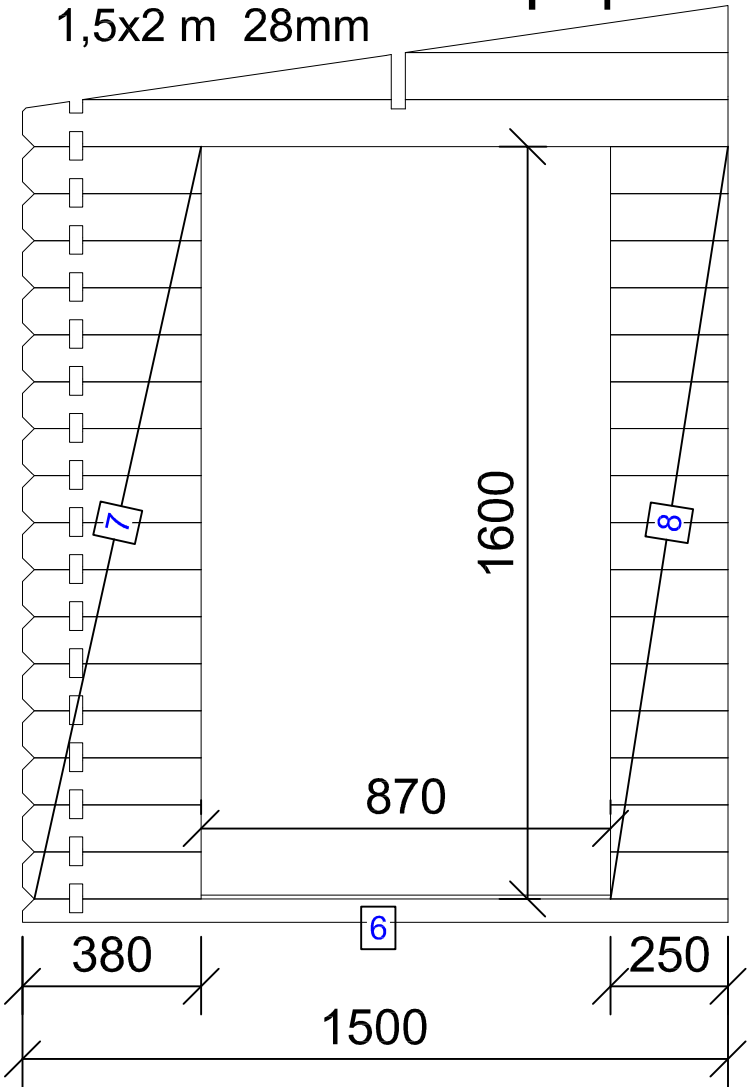

Soninis sandeliukas
1,5x2 m 28mm

Soninis sandeliukas
1,5x2 m 28mm

Soninis sandeliukas
1,5x2 m 28mm

Soninis sandeliukas
1,5x2 m 28mm

reguliuojami lankstai 1D

Soninis sandeliukas
1,5x2 m 28mm
Waltonams

Soninis sandeliukas
1,5x2 m 28mm

Soninis sandeliukas
1,5x2 m 28mm

F-1

F-2

F-3

F-1,3 2 vnt

Soninis sandeliukas
1,5x2 m 28mm

Soninis sandeliukas 1,5x2 m 28mm

Soninis sandeliukas
1,5x2 m 28mm

Soninis sandeliukas
1,5x2 m 28mm

Soninis sandeliukas 1,5x2m

150x200 cm

BE 2016

Date

28 mmx100 2016.07.07

Degree < 82°

Dimensions, mm

Pos.

Quantity

A

B

C

		1800	40	70	1	2
		1260	40	70	2	2
		1260	40	55/60	3	3
		1734	19	$\frac{100}{86}$	4	14/17
			19	24	5	14 meters
		1500	28	50	6	2
		380	28	100	7	16
		250	28	100	8	16
		2000	28	100	9	16
		1500	28	100	10	16
		2200	28	150	11	1
		2200	44	140	12	1
		200	50	50	13	2
		1744	50	50	14	1
		1600	19	$\frac{100}{86}$	15	22/26
		1623	19	90	16	2
		2200	19	90	17	1
		1900	19	40	18	4
		ca. 1880	19	40	19	4
		300	28	100	F	6 Banging blocks
		1500	297		F-1,3	2
Single door		870	1600		20	1