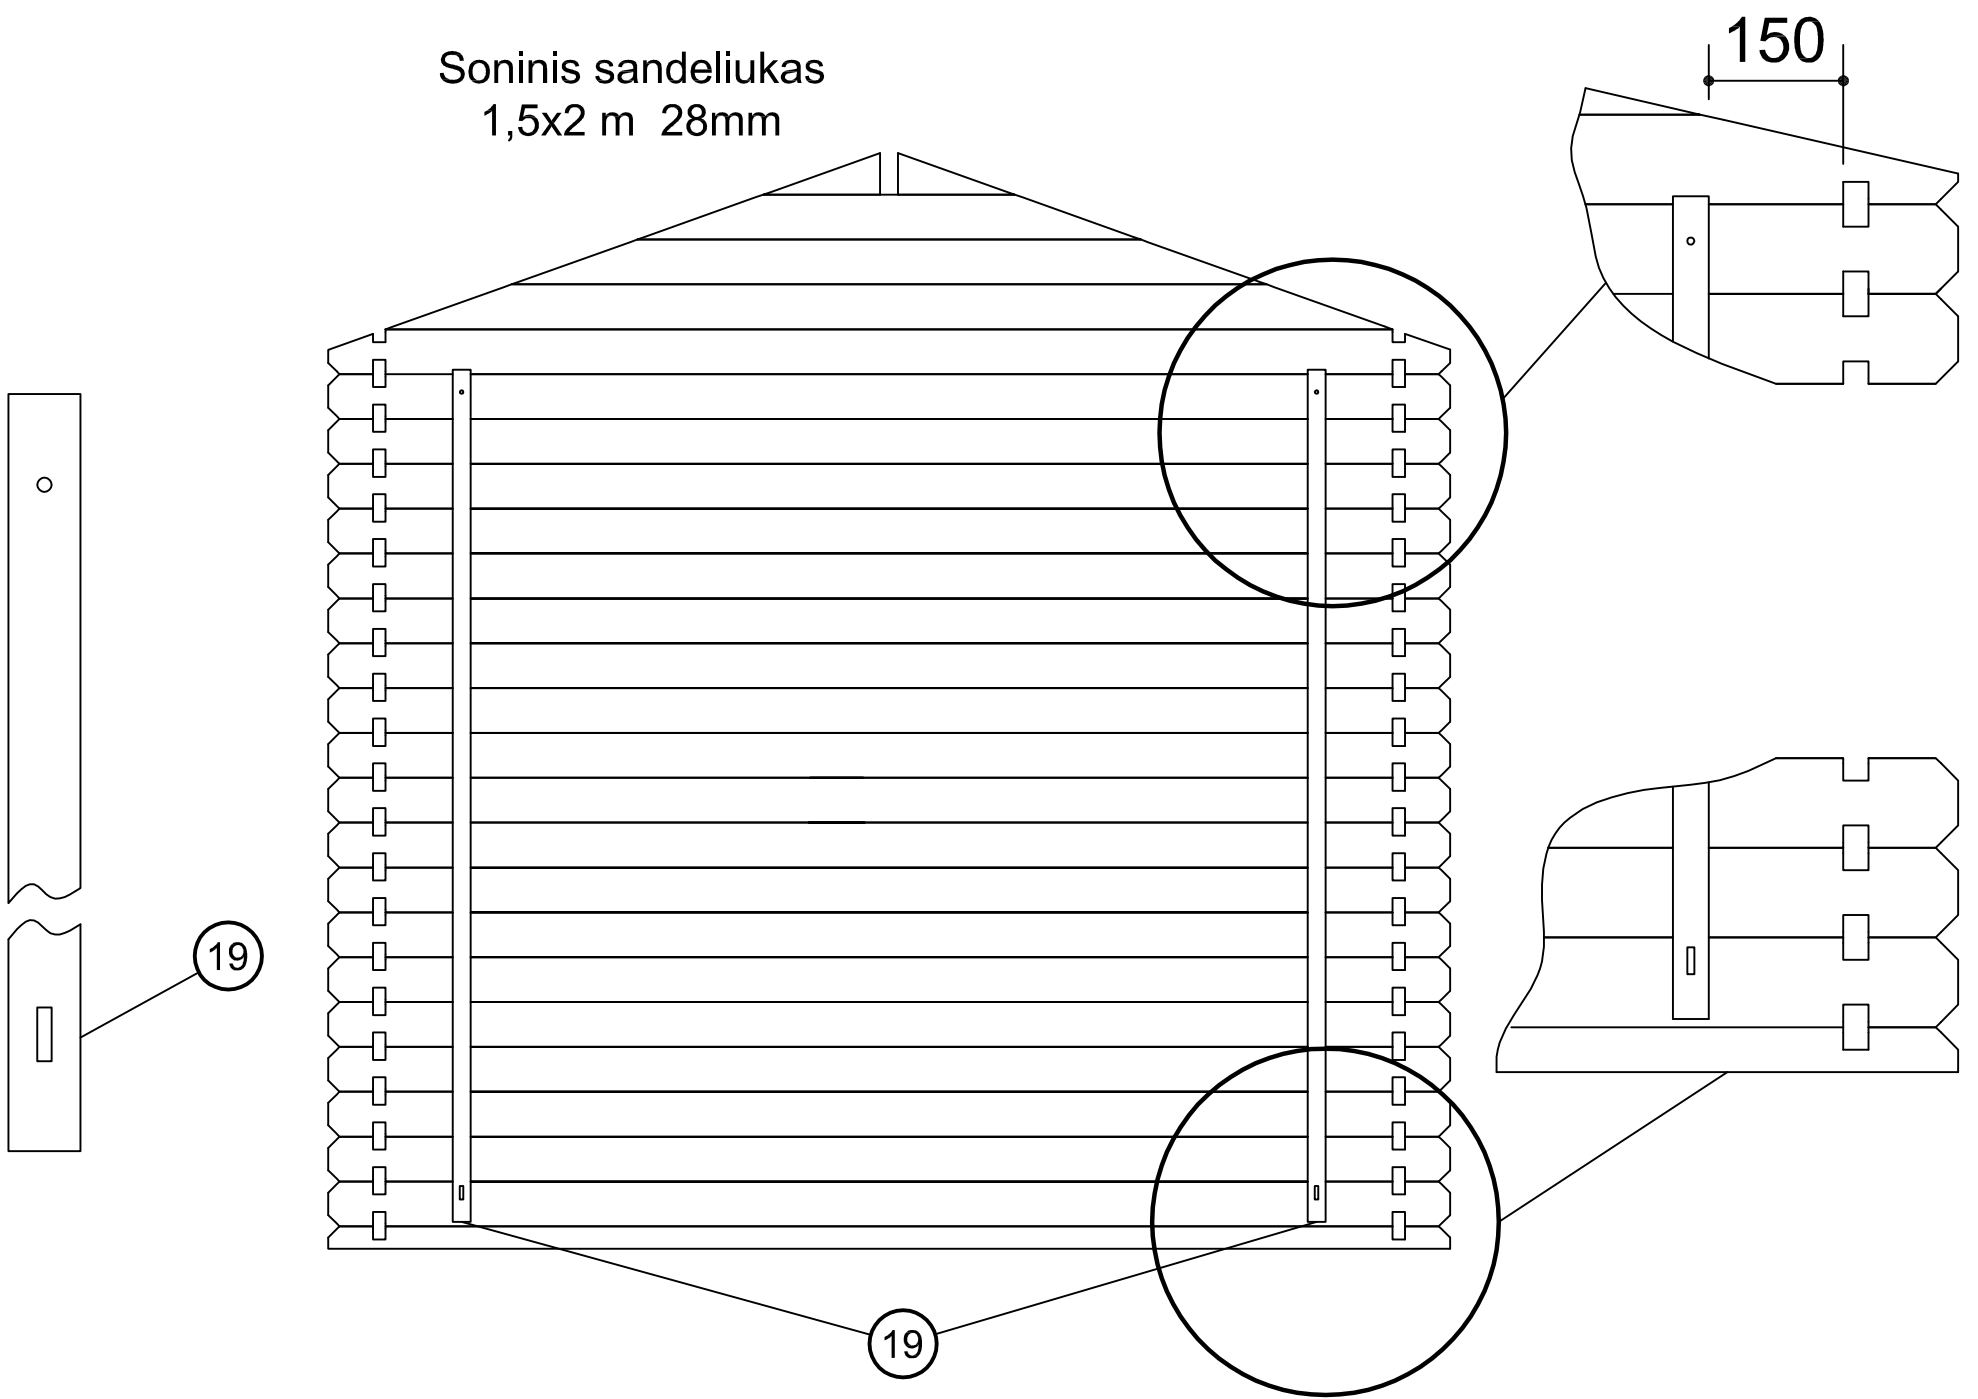

Soninis sandeliukas
1,5x2 m 28mm

F-1

F-2

F-3

F-1,3 2 vnt

Soninis sandeliukas
1,5x2 m 28mm

Soninis sandeliukas 1,5x2 m 28mm

Soninis sandeliukas
1,5x2 m 28mm

Soninis sandeliukas
1,5x2 m 28mm

Soninis sandeliukas 1,5x2m

150x200 cm

BE 2016

Date

28 mmx100 2016.07.07

Degree < 82°

Dimensions, mm

Pos.

Quantity

A

B

C

		1800	40	70	1	2
		1260	40	70	2	2
		1260	40	55/60	3	3
		1734	19	$\frac{100}{86}$	4	14/17
			19	24	5	14 meters
		1500	28	50	6	2
		380	28	100	7	16
		250	28	100	8	16
		2000	28	100	9	16
		1500	28	100	10	16
		2200	28	150	11	1
		2200	44	140	12	1
		200	50	50	13	2
		1744	50	50	14	1
		1600	19	$\frac{100}{86}$	15	22/26
		1623	19	90	16	2
		2200	19	90	17	1
		1900	19	40	18	4
		ca. 1880	19	40	19	4
		300	28	100	F	6 Banging blocks
		1500	297		F-1,3	2
Single door		870	1600		20	1