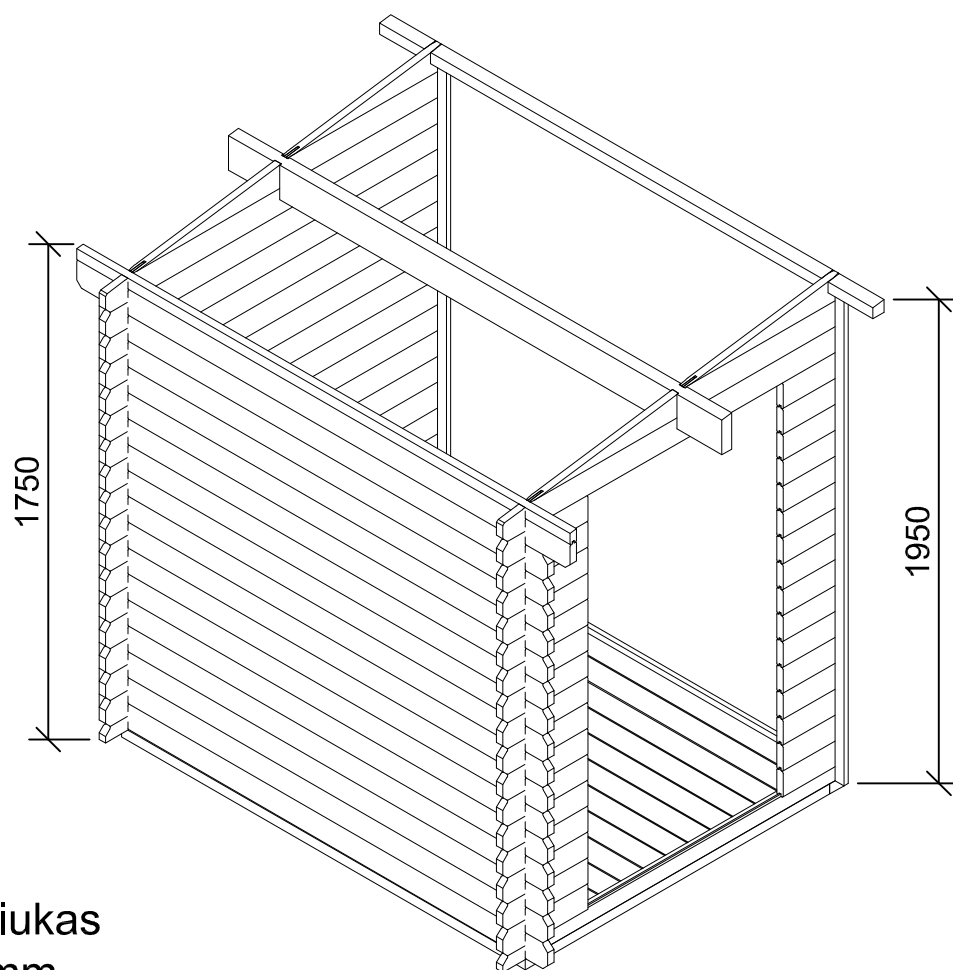

Soninis sandeliukas
1,5x2 m 28mm

Soninis sandeliukas
1,5x2 m 28mm

Soninis sandeliukas
1,5x2 m 28mm

Soninis sandeliukas
1,5x2 m 28mm

reguliuojami lankstai 1D

Soninis sandeliukas
1,5x2 m 28mm
Waltonams

Soninis sandeliukas
1,5x2 m 28mm

Soninis sandeliukas
1,5x2 m 28mm

F-1

F-2

F-3

F-1,3 2 vnt

Soninis sandeliukas
1,5x2 m 28mm

Soninis sandeliukas 1,5x2 m 28mm

Soninis sandeliukas
1,5x2 m 28mm

Soninis sandeliukas
1,5x2 m 28mm

Soninis sandeliukas 1,5x2m

150x200 cm

BE 2016

Date

28 mmx100 2016.07.07

Degree < 82°

Dimensions, mm