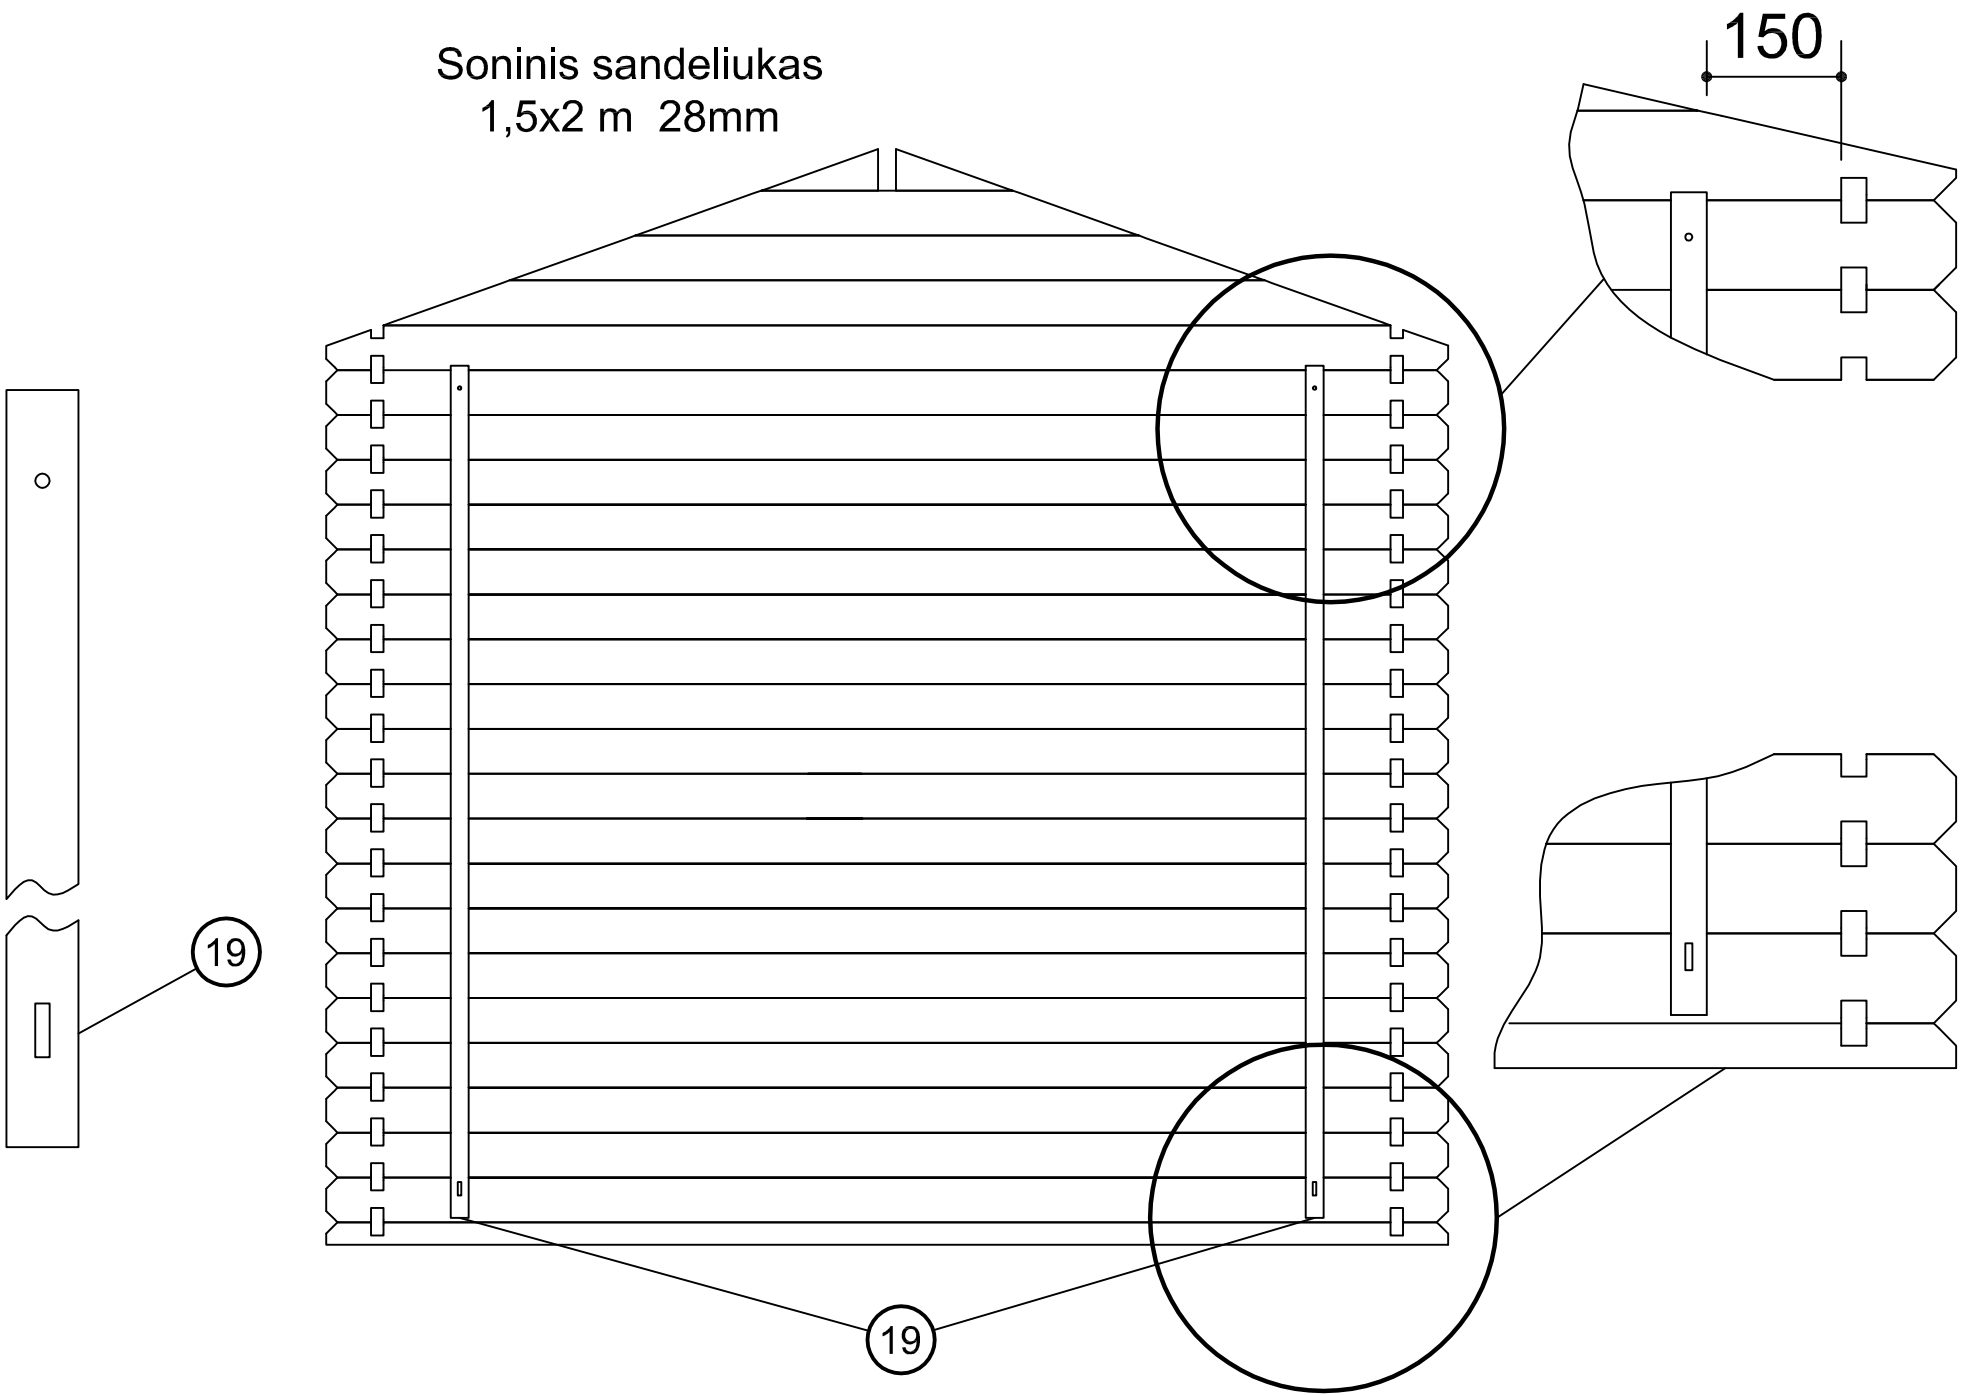

Soninis sandeliukas
1,5x2 m 28mm

F-1

F-2

F-3

F-1,3 2 vnt

Soninis sandeliukas
1,5x2 m 28mm

Soninis sandeliukas 1,5x2 m 28mm

Soninis sandeliukas
1,5x2 m 28mm

Soninis sandeliukas
1,5x2 m 28mm

Soninis sandeliukas 1,5x2m

150x200 cm

BE 2016

Date

28 mmx100 2016.07.07

Degree < 82°

Dimensions, mm

Pos.

Quantity

A

B

C

		1800	40	70	1	2
		1260	40	70	2	2
		1260	40	55/60	3	3
		1734	19	$\frac{100}{86}$	4	14/17
			19	24	5	14 meters
		1500	28	50	6	2
		380	28	100	7	16
		250	28	100	8	16
		2000	28	100	9	16
		1500	28	100	10	16
		2200	28	150	11	1
		2200	44	140	12	1
		200	50	50	13	2
		1744	50	50	14	1
		1600	19	$\frac{100}{86}$	15	22/26
		1623	19	90	16	2
		2200	19	90	17	1
		1900	19	40	18	4
		ca. 1880	19	40	19	4
		300	28	100	F	6 Banging blocks
		1500	297		F-1,3	2
Single door		870	1600		20	1