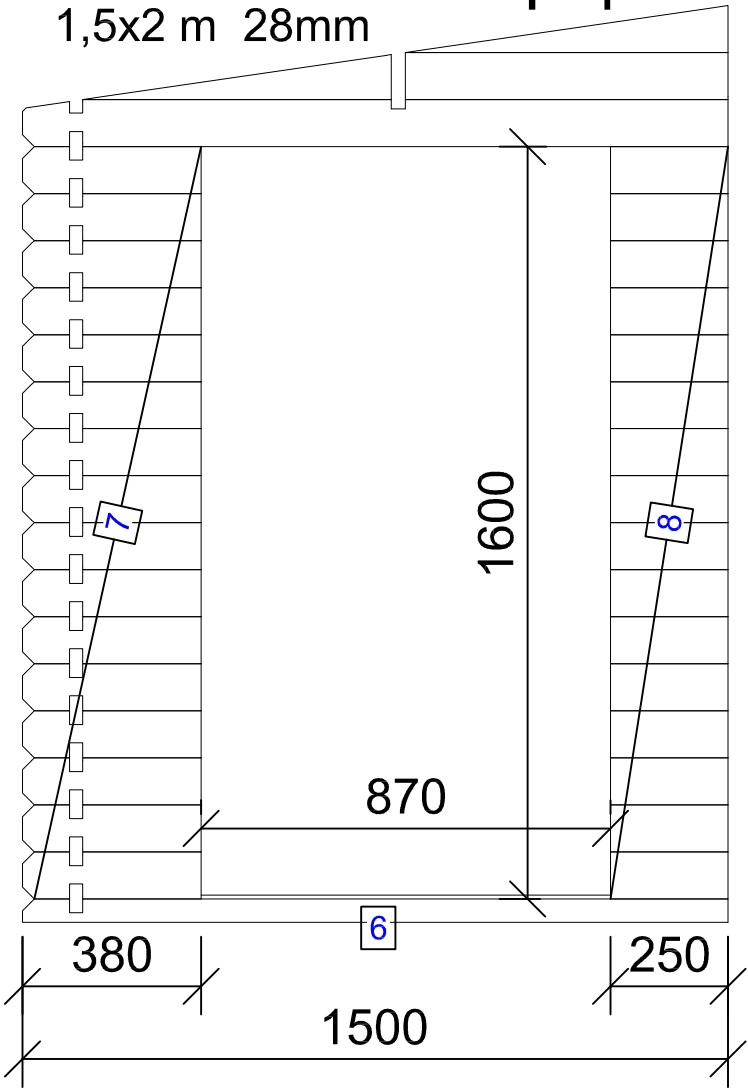

Soninis sandeliukas
1,5x2 m 28mm

Soninis sandeliukas
1,5x2 m 28mm

Soninis sandeliukas
1,5x2 m 28mm

Soninis sandeliukas
1,5x2 m 28mm

reguliuojami lankstai 1D

Soninis sandeliukas
1,5x2 m 28mm
Waltonams

Soninis sandeliukas
1,5x2 m 28mm

Soninis sandeliukas
1,5x2 m 28mm

F-1

F-2

F-3

F-1,3 2 vnt

Soninis sandeliukas
1,5x2 m 28mm

Soninis sandeliukas 1,5x2 m 28mm

Soninis sandeliukas
1,5x2 m 28mm

Soninis sandeliukas
1,5x2 m 28mm

Soninis sandeliukas 1,5x2m

150x200 cm

BE 2016

Date

28 mmx100 2016.07.07

Degree < 82°

Dimensions, mm

Pos.

Quantity

A

B

C

		1800	40	70	1	2
		1260	40	70	2	2
		1260	40	55/60	3	3
		1734	19	$\frac{100}{86}$	4	14/17
			19	24	5	14 meters
		1500	28	50	6	2
		380	28	100	7	16
		250	28	100	8	16
		2000	28	100	9	16
		1500	28	100	10	16
		2200	28	150	11	1
		2200	44	140	12	1
		200	50	50	13	2
		1744	50	50	14	1
		1600	19	$\frac{100}{86}$	15	22/26
		1623	19	90	16	2
		2200	19	90	17	1
		1900	19	40	18	4
		ca. 1880	19	40	19	4
		300	28	100	F	6 Banging blocks
		1500	297		F-1,3	2
Single door		870	1600		20	1