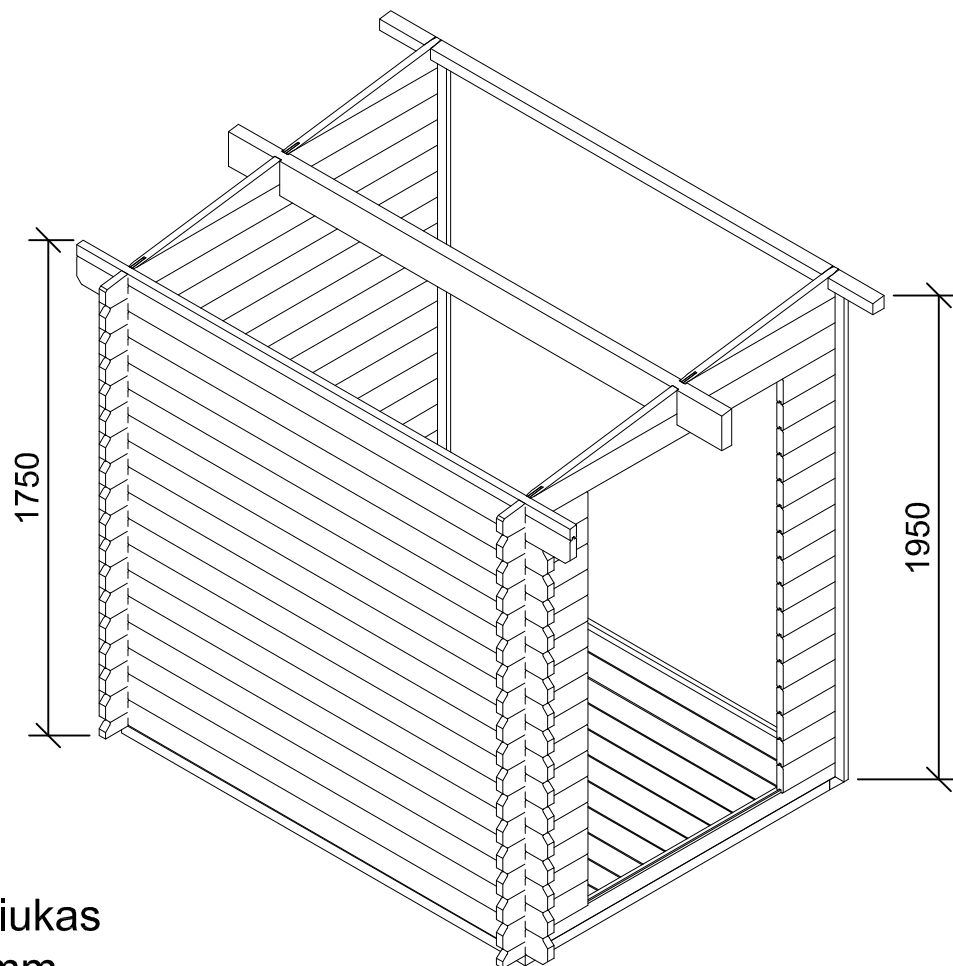

Soninis sandeliukas
1,5x2 m 28mm

Soninis sandeliukas
1,5x2 m 28mm

Soninis sandeliukas
1,5x2 m 28mm

Soninis sandeliukas
1,5x2 m 28mm

reguliuojami lankstai 1D

Soninis sandeliukas
1,5x2 m 28mm
Waltonams

Soninis sandeliukas
1,5x2 m 28mm

Soninis sandeliukas
1,5x2 m 28mm

F-1

F-2

F-3

F-1,3 2 vnt

Soninis sandeliukas
1,5x2 m 28mm

Soninis sandeliukas 1,5x2 m 28mm

Soninis sandeliukas
1,5x2 m 28mm

Soninis sandeliukas
1,5x2 m 28mm

Soninis sandeliukas 1,5x2m

150x200 cm

BE 2016

Date

28 mmx100 2016.07.07

Degree < 82°

Dimensions, mm