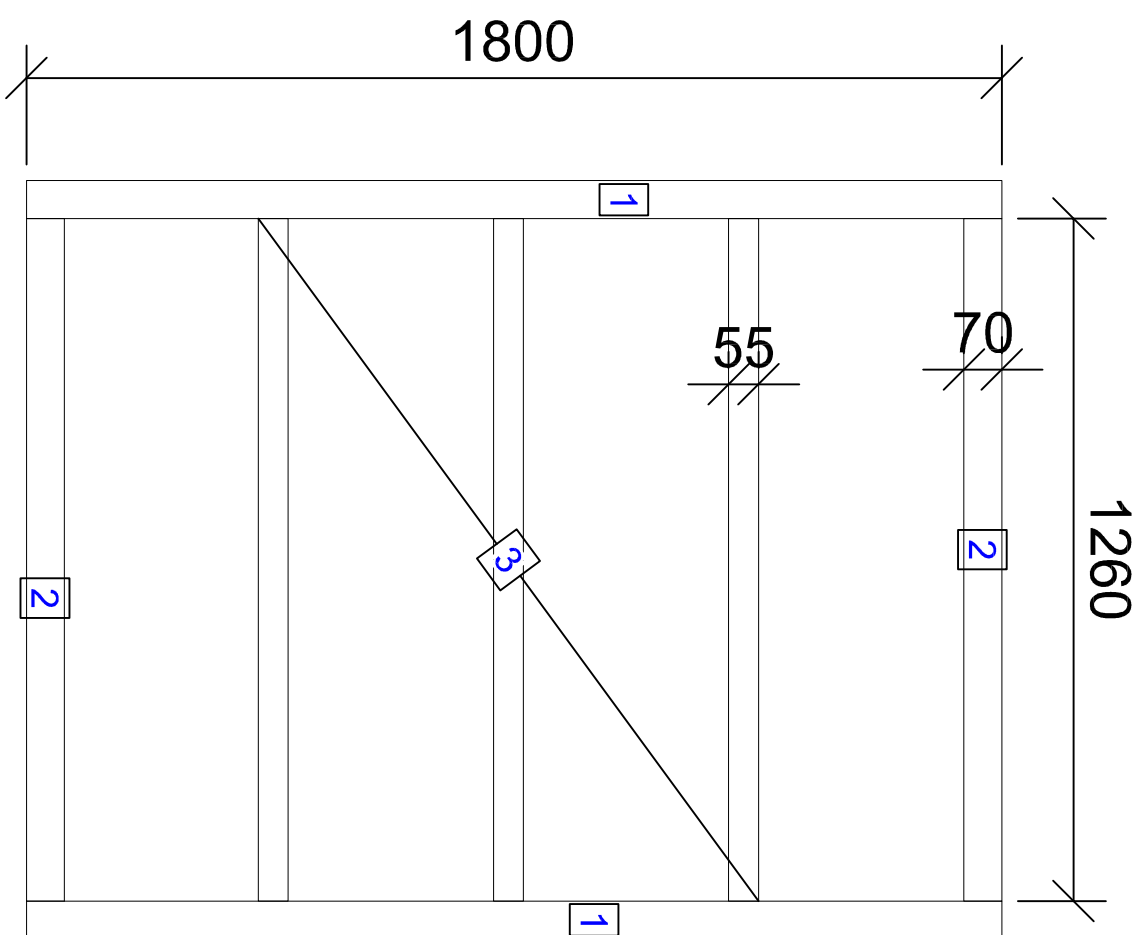

Soninis sandeliukas
1,5x2 m 28mm

Soninis sandeliukas
1,5x2 m 28mm

Soninis sandeliukas
1,5x2 m 28mm

Soninis sandeliukas
1,5x2 m 28mm

reguliuojami lankstai 1D

Soninis sandeliukas
1,5x2 m 28mm
Waltonams

Soninis sandeliukas
1,5x2 m 28mm

Soninis sandeliukas
1,5x2 m 28mm

F-1

F-2

F-3

F-1,3 2 vnt

Soninis sandeliukas
1,5x2 m 28mm

Soninis sandeliukas 1,5x2 m 28mm

Soninis sandeliukas
1,5x2 m 28mm

Soninis sandeliukas
1,5x2 m 28mm

Soninis sandeliukas 1,5x2m

150x200 cm

BE 2016

Date

28 mmx100 2016.07.07

Degree < 82°

Dimensions, mm

Pos.

Quantity

A

B

C

		1800	40	70	1	2
		1260	40	70	2	2
		1260	40	55/60	3	3
		1734	19	$\frac{100}{86}$	4	14/17
			19	24	5	14 meters
		1500	28	50	6	2
		380	28	100	7	16
		250	28	100	8	16
		2000	28	100	9	16
		1500	28	100	10	16
		2200	28	150	11	1
		2200	44	140	12	1
		200	50	50	13	2
		1744	50	50	14	1
		1600	19	$\frac{100}{86}$	15	22/26
		1623	19	90	16	2
		2200	19	90	17	1
		1900	19	40	18	4
		ca. 1880	19	40	19	4
		300	28	100	F	6 Banging blocks
		1500	297		F-1,3	2
Single door		870	1600		20	1