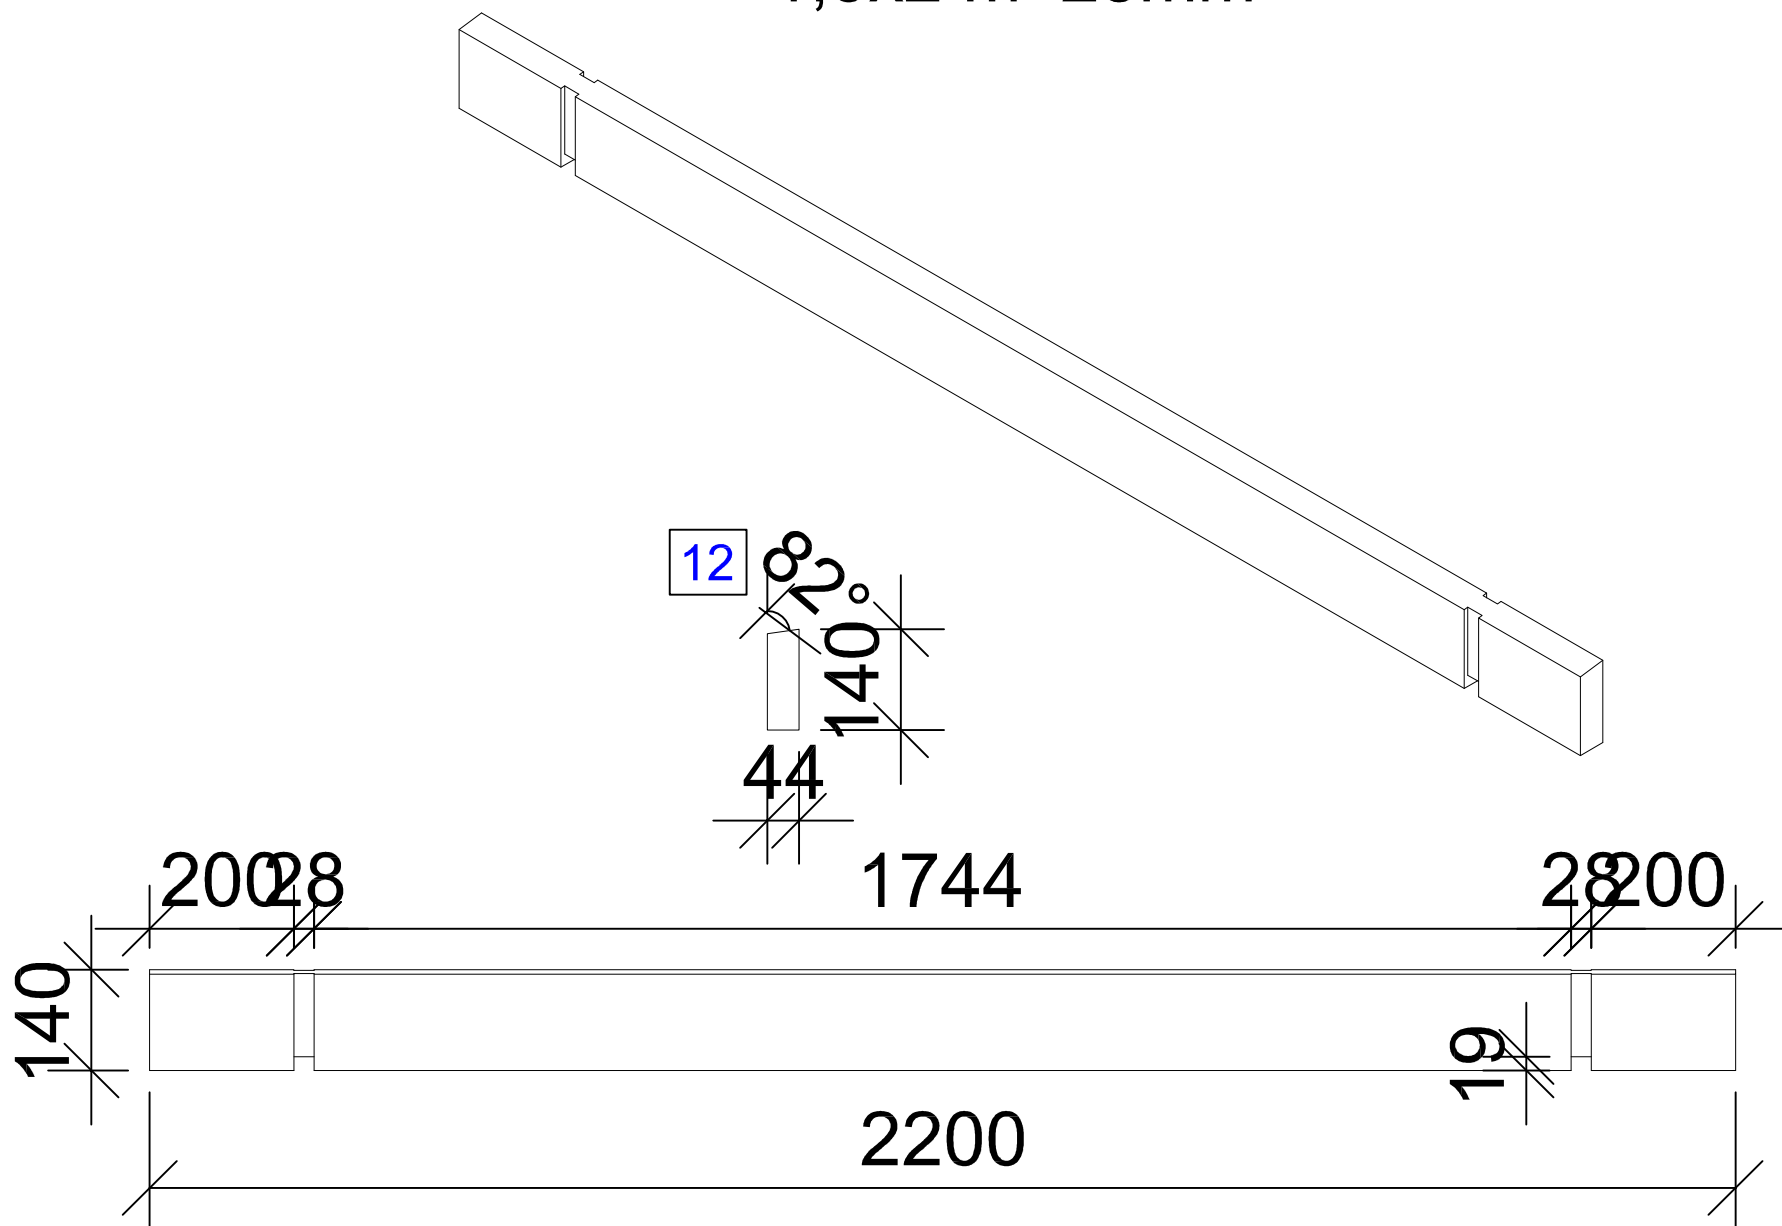

Soninis sandeliukas
1,5x2 m 28mm

F-1

F-2

F-3

F-1,3 2 vnt

Soninis sandeliukas
1,5x2 m 28mm

Soninis sandeliukas 1,5x2 m 28mm

Soninis sandeliukas
1,5x2 m 28mm

Soninis sandeliukas
1,5x2 m 28mm

Soninis sandeliukas 1,5x2m

150x200 cm

BE 2016

Date

28 mmx100 2016.07.07

Degree < 82°

Dimensions, mm

Pos.

Quantity

A

B

C

		1800	40	70	1	2
		1260	40	70	2	2
		1260	40	55/60	3	3
		1734	19	$\frac{100}{86}$	4	14/17
			19	24	5	14 meters
		1500	28	50	6	2
		380	28	100	7	16
		250	28	100	8	16
		2000	28	100	9	16
		1500	28	100	10	16
		2200	28	150	11	1
		2200	44	140	12	1
		200	50	50	13	2
		1744	50	50	14	1
		1600	19	$\frac{100}{86}$	15	22/26
		1623	19	90	16	2
		2200	19	90	17	1
		1900	19	40	18	4
		ca. 1880	19	40	19	4
		300	28	100	F	6 Banging blocks
		1500	297		F-1,3	2
Single door		870	1600		20	1