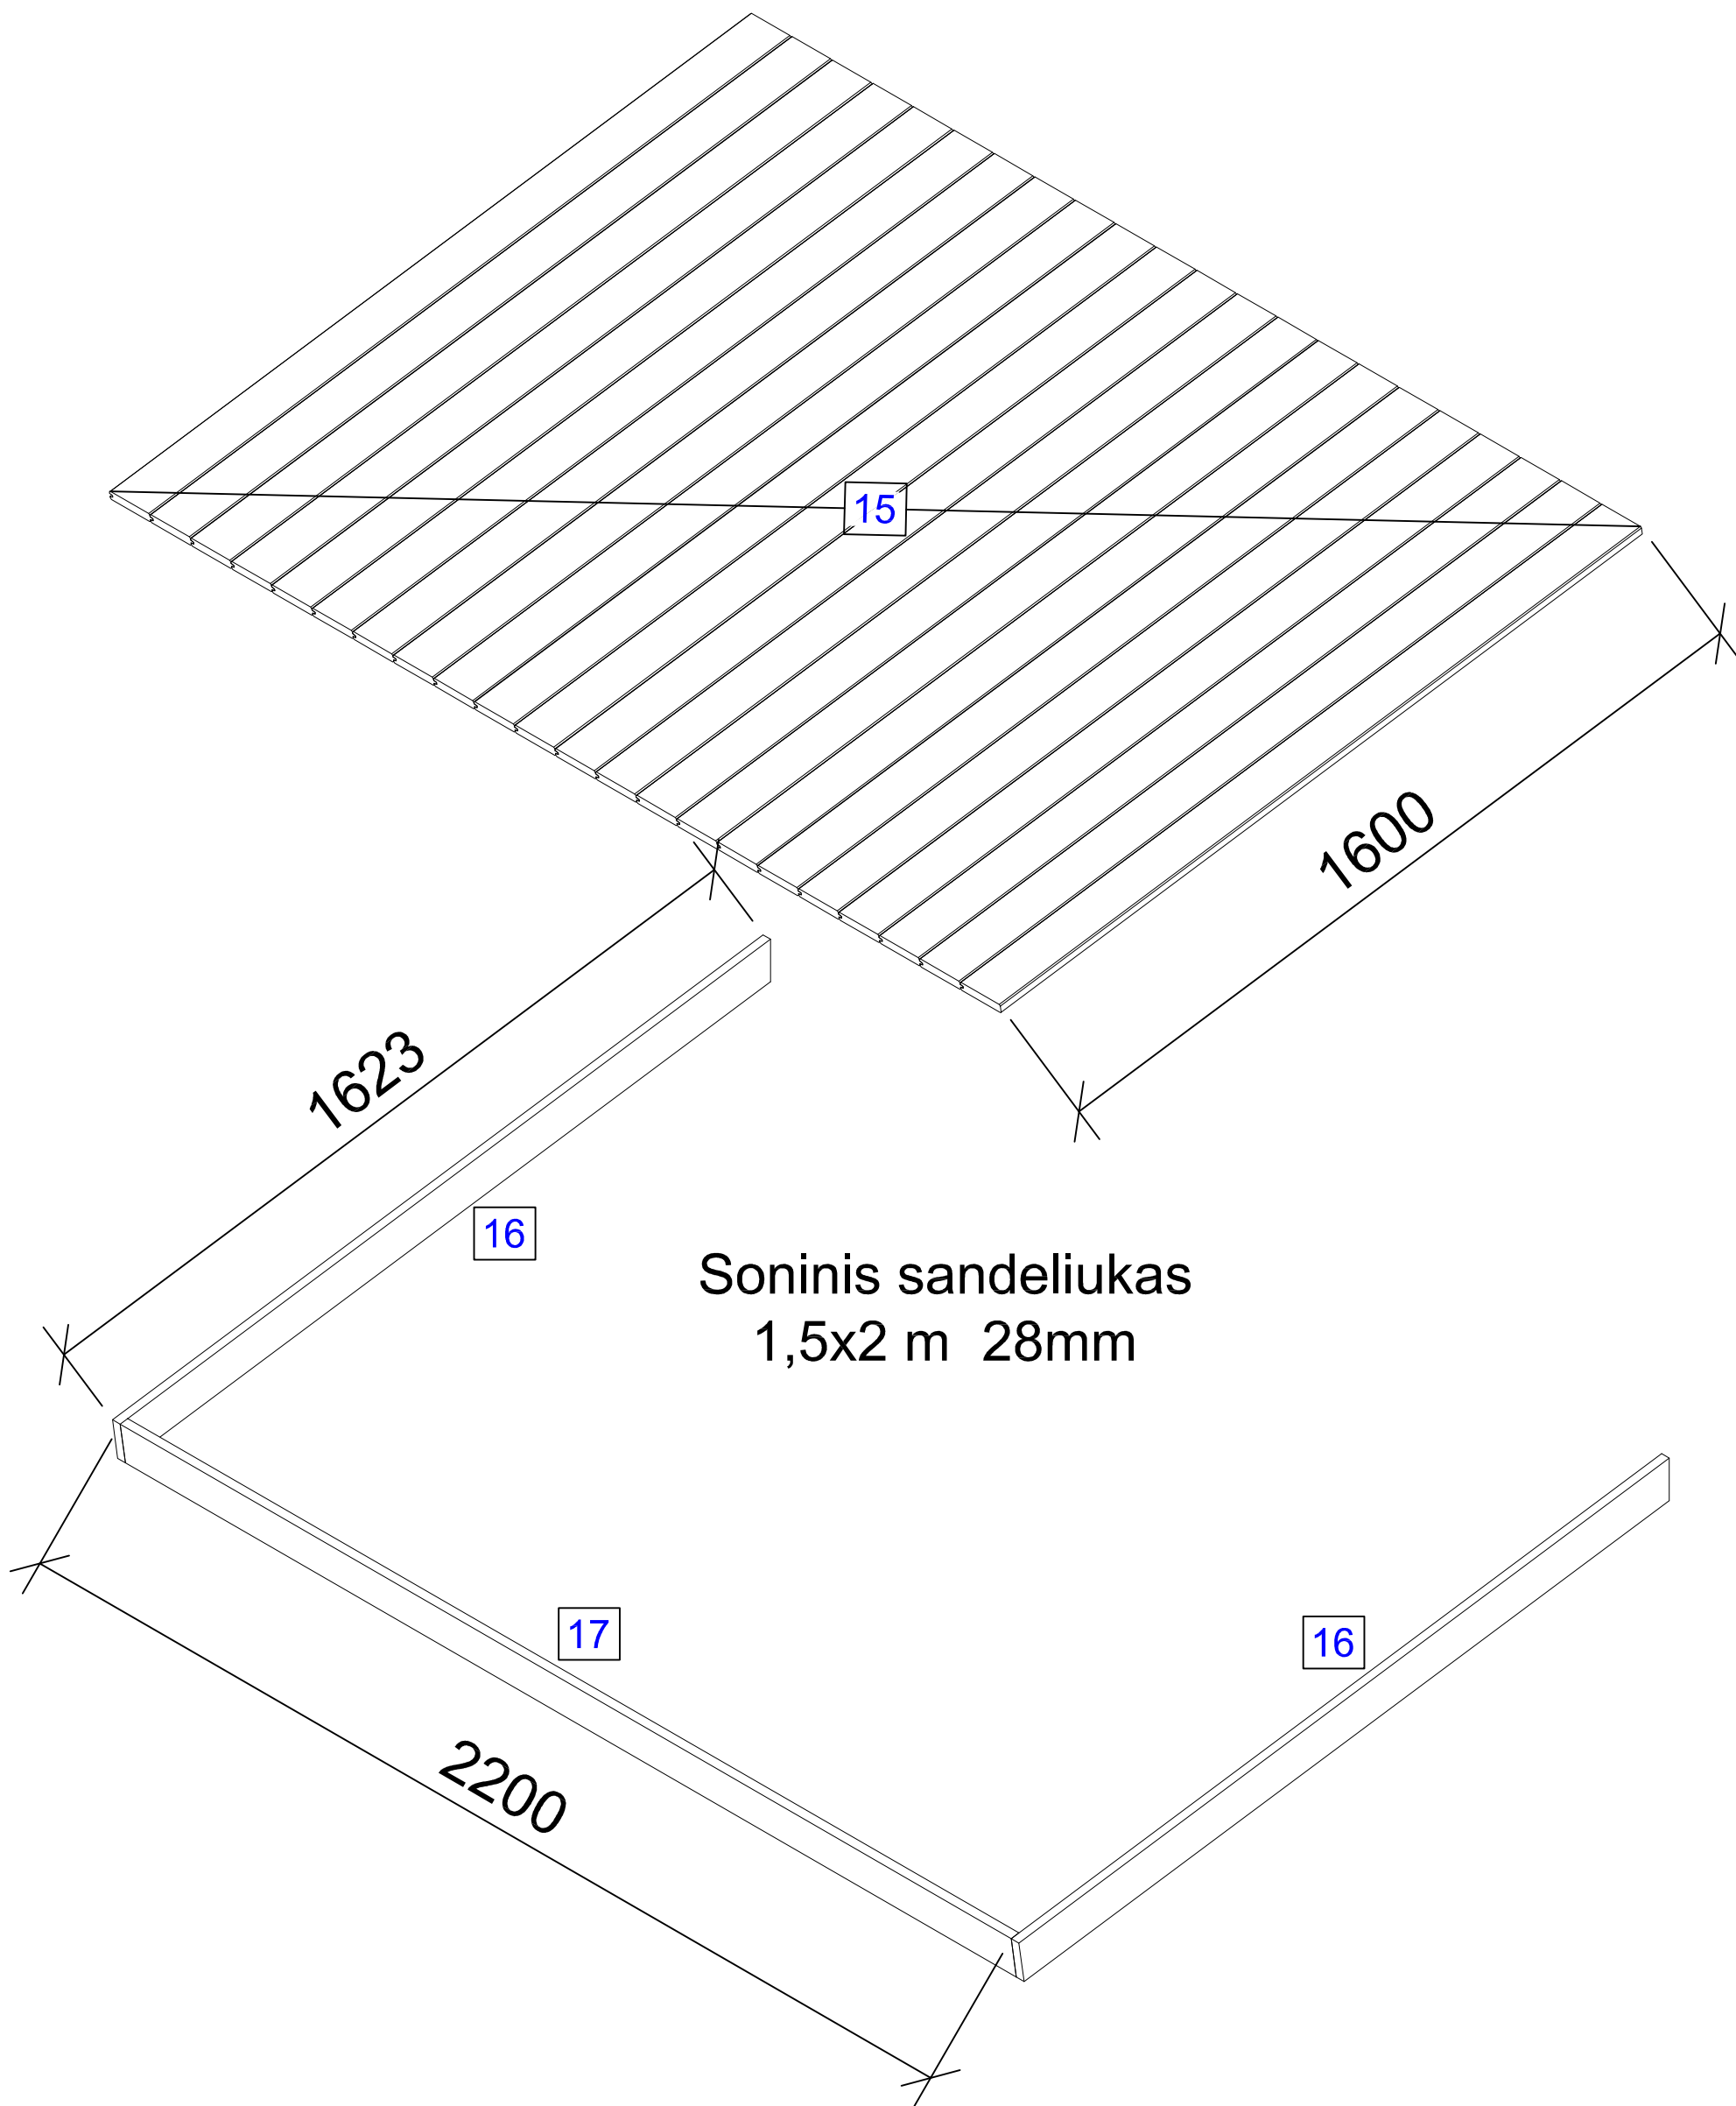

Soninis sandeliukas
1,5x2 m 28mm

Soninis sandeliukas
1,5x2 m 28mm

Soninis sandeliukas
1,5x2 m 28mm

Soninis sandeliukas
1,5x2 m 28mm

reguliuojami lankstai 1D

Soninis sandeliukas
1,5x2 m 28mm
Waltonams

Soninis sandeliukas
1,5x2 m 28mm

Soninis sandeliukas
1,5x2 m 28mm

F-1

F-2

F-3

F-1,3 2 vnt

Soninis sandeliukas
1,5x2 m 28mm

Soninis sandeliukas 1,5x2 m 28mm

Soninis sandeliukas
1,5x2 m 28mm

Soninis sandeliukas
1,5x2 m 28mm

Soninis sandeliukas 1,5x2m

150x200 cm

BE 2016

Date

28 mmx100 2016.07.07

Degree < 82°

Dimensions, mm